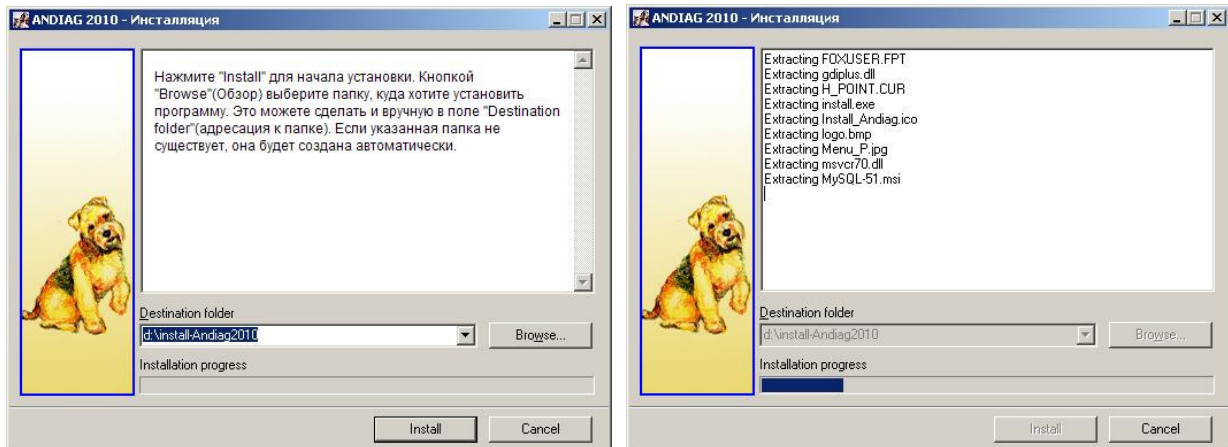

ИНСТРУКЦИЯ

для инсталляции программы **АНДИАГ® 2010 - Сервер**

1. Скачать программу [АНДИАГ® 2010](#)
2. [Загрузка инсталляционного пакета](#)

Установка

1. [Установка АНДИАГ® 2010](#)
2. [MySQL – Инсталляция](#)
3. [Инсталляция ODBC драйвера](#)
4. [Создание базы данных](#)

Скачайте с официального сайта дистрибутивного (загрузочного) пакета программы.

Загрузка инсталляционного (дистрибутивного) пакета

Нажмите на него два раза мышкой. Подтверждаем **Install...**

Появится основное меню. По умолчанию, по любому выбираем сначала **Сервер**.

Если будете пользоваться программой только на одном компьютере, установка конфигурации „Сервер” достаточна для работы с программой.

Если нужна сетевая конфигурация программы, по завершению установки серверного компонента приступаем к правой части окна (Клиент, Рабочая станция), предварительно согласовав это с разработчиками для предоставления сетевых функций.